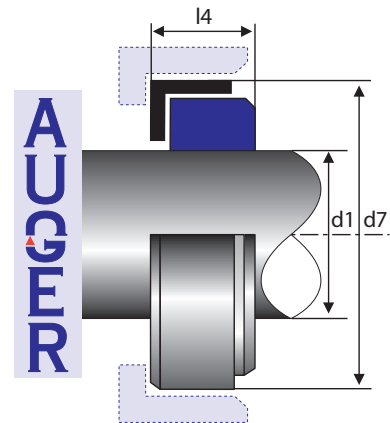

AGARB-CUP

d1	d7	l4
8	22	4,0
8B	26	5,5
10	26	8
11	26	5,5
11A	26	8,0
12	26	5,5
12A	26	8,0
12B	29,5	8,0
13	26	5,5
13	26	8,0
14	29,5	8,0
14A	38	8,0
15	29,5	8,0
15A	38	8,0
15B	29,5	8,0
15C	38	8,0
16	29,5	8,0
16	38	8,0
16	42	8,0
17	42	8,0
18	42	8,0
19	42,0	8,0
20	42	8,0
20A	45,0	10,0
22	45,0	10,0
24	50,0	10,0
25	50,0	10,0
28	57,0	10,0
30	57	10,0
32	57	10,0
35	63	10,0
38	68	12,0
40	68	12,0
45	73	12,0
50	88	15,0
55	88	15,0
60	110	15,0
65	110	15,0
70	110	15,0

d1	d7	l4
10	21,00	8,60
12	23,00	8,60
14	25,00	8,60
15		
16	27,00	8,60
18	33,00	10,00
20	35,00	10,00
22	37,00	10,00
24	39,00	10,00
25	40,00	10,00
28	43,00	10,00
30	45,00	10,00
32	48,00	10,00
33	48,00	10,00
35	50,00	10,00
38	56,00	11,00
40	58,00	11,00
43	61,00	11,00
45	63,00	11,00
48	66,00	11,00
50	70,00	13,00
53	73,00	13,00
55	75,00	13,00
58	78,00	13,00
60	80,00	13,00
63	83,00	13,00
65	85,00	13,00
68	90,00	15,30
70	92,00	15,30
75	97,00	15,30
80	105,00	15,70

AUGER_{N.V.}

Kemelbeekstraat 30 - 2460 TIELEN - Belgium

T +32 (0)14 86 03 55 E info@auger.be W www.auger.be