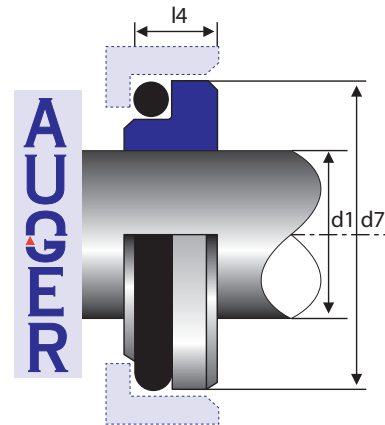

AGAI O-RING

d1	d7	l4
10	19,20	
12	21,60	
14	24,60	7,60
15	24,60	
16	28,00	9,00
18	30,00	10,00
20	35,00	9,50
22	35,00	9,50
24	38,00	9,50
25	38,00	9,50
28	42,00	11,00
30	45,00	11,00
32	48,00	11,00
33	50,00	11,50
35	52,00	11,50
38	55,00	11,50
40	58,00	11,50
43	62,00	14,30
45	64,00	14,30
48	68,40	14,30
50	69,30	14,30
53	72,30	14,30
55	75,40	15,30
58	78,40	15,30
60	80,40	15,30
63	83,40	15,30
65	85,40	15,30
68	91,50	16,00
70	92,00	15,30
75	99,00	15,30
80	104,00	16,30
85	109,00	16,30
90	114,00	16,30
95	120,30	17,30
100	123,30	17,30

d1	d7	l4
10	18,10	5,5
11	20,60	5,5
12	20,60	5,5
13	23,10	6
14	23,10	6
15	26,90	7
16	26,90	7
17	26,90	7
18	30,90	8
19	30,90	8
20	30,90	8
22	35,40	8
24	35,40	8
25	38,20	8,5
28	43,30	9
30	43,30	9
32	43,30	9
33	53,50	11,5
35	53,30	11,5
38	60,50	11,5
40	60,50	11,5

AUGER_{N.V.}

Kemelbeekstraat 30 - 2460 TIELEN - Belgium

T +32 (0)14 86 03 55 E info@auger.be W www.auger.be