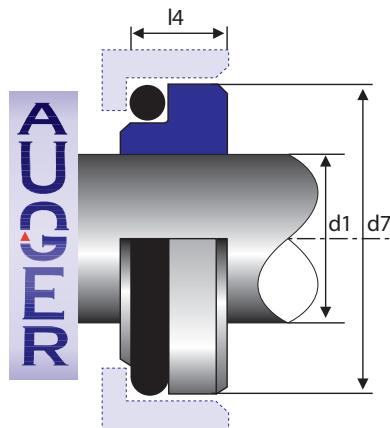

▼ WE SEAL PUMPS!

AUGER^{N.V.}

SEATS AG4 O-RING / AG40 CUP

Kemelbeekstraat 30 - 2460 TIELEN - Belgium

T +32 (0)14 86 03 55 E info@auger.be W www.auger.be

▶ OVERZICHT SEATS

AG4 O-RING

AG40 CUP