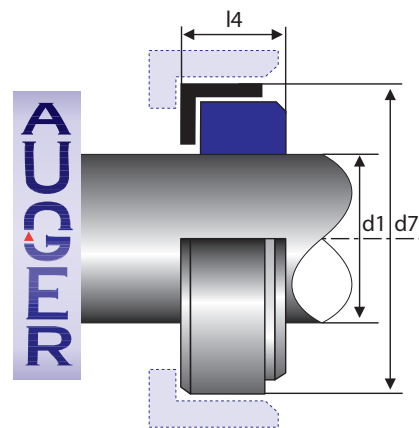

▼ WE SEAL PUMPS!

AUGER^{N.V.}

SEATS AG4 O-RING / AG40 CUP

Kemelbeekstraat 30 - 2460 TIELEN - Belgium

T +32 (0)14 86 03 55 E info@auger.be W www.auger.be

▶ OVERZICHT SEATS

AG4 O-RING

AG40 CUP