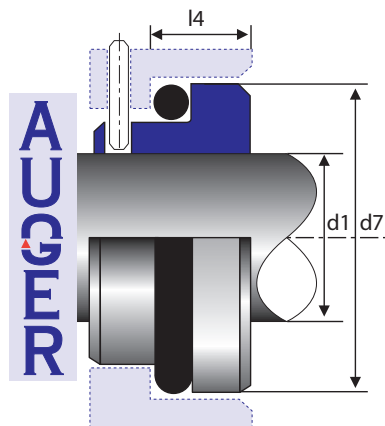

▶ OVERZICHT SEATS

AG9

AG50