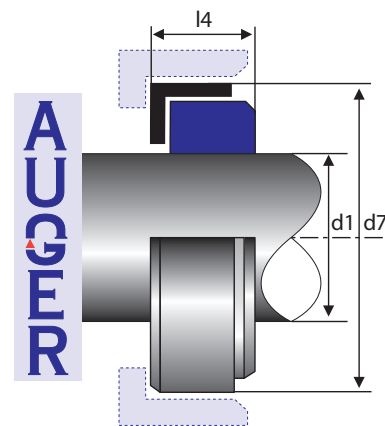

AG60 CUP

d1	d7	l4
10	21,00	6,60
12	23,00	6,60
14	25,00	6,60
15	27,00	6,60
16	27,00	6,60
18	33,00	7,50
20	35,00	7,50
22	37,00	7,50
24	39,00	7,50
25	40,00	7,50
28	43,00	7,50
30	45,00	7,50
32	48,00	7,50
33	48,00	7,50
35	50,00	7,50
38	56,00	9,00
40	58,00	9,00
43	61,00	9,00
45	63,00	9,00
48	66,00	9,00
50	70,00	9,50
53	73,00	11,00
55	75,00	11,00
58	78,00	11,00
60	80,00	11,00
63	83,00	11,00
65	85,00	11,00
68	90,00	11,30
70	92,00	11,30
75	97,00	11,30
80	105,00	12,00
85	110,00	14,00
90	115,00	14,00
95	120,00	14,00
100	125,00	14,00

d1	d7	l4
10	21,00	6,60
12	23,00	6,60
14	25,00	6,60
15	27,00	6,60
16	27,00	6,60
18	33,00	7,50
20	35,00	7,50
22	37,00	7,50
24	39,00	7,50
25	40,00	7,50
28	43,00	7,50
30	45,00	7,50
32	48,00	7,50
33	48,00	7,50
35	50,00	7,50
38	56,00	9,00
40	58,00	9,00
43	61,00	9,00
45	63,00	9,00
48	66,00	9,00
50	70,00	9,50
53	73,00	11,00
55	75,00	11,00
58	78,00	11,00
60	80,00	11,00
63	83,00	11,00
65	85,00	11,00
68	90,00	11,30
70	92,00	11,30
75	97,00	11,30
80	105,00	12,00
85	110,00	14,00
90	115,00	14,00
95	120,00	14,00
100	125,00	14,00

AUGER_{N.V.}

Kemelbeekstraat 30 - 2460 TIELEN - Belgium

T +32 (0)14 86 03 55 E info@auger.be W www.auger.be