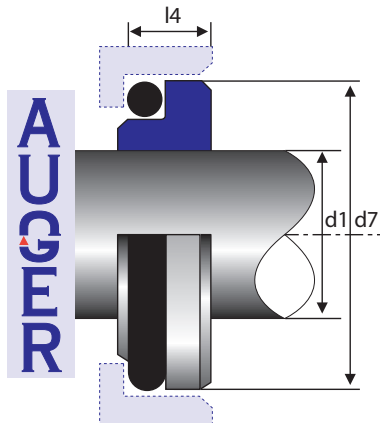

▶ OVERZICHT SEATS

AG-DIN