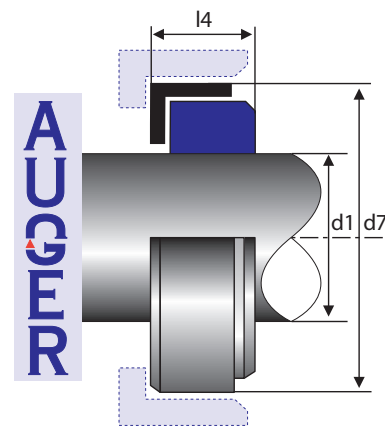

d1	d7	l4
10	21,00	10,00
12	23,00	10,00
14	25,00	10,00
15	27,00	10,00
16	27,00	10,00
18	33,00	11,50
20	35,00	11,50
22	37,00	11,50
24	39,00	11,50
25	40,00	11,50
28	43,00	11,50
30	45,00	11,50
32	48,00	11,50
33	48,00	11,50
35	50,00	11,50
38	56,00	14,00
40	58,00	14,00
43	61,00	14,00
45	63,00	14,00
48	66,00	14,00
50	70,00	15,00
53	73,00	15,00
55	75,00	15,00
58	78,00	15,00
60	80,00	15,00
63	83,00	15,00
65	85,00	15,00
68	90,00	18,00
70	92,00	18,00
75	97,00	18,00
80	105,00	18,20
85	110,00	18,20
90	115,00	18,20
95	120,00	17,20
100	125,00	17,20

d1	d7	l4
10	24,60	9,0
12	27,80	9,0
14	30,95	10,5
15	30,95	10,5
16	30,95	10,5
18	34,15	10,5
19	34,15	10,5
20	35,70	10,5
22	37,30	10,5
24	40,50	10,5
25	40,50	10,5
28	47,65	12,0
30	50,80	12,0
32	50,80	12,0
33	54,00	12,0
35	54,00	12,0
38	57,15	12,0
40	60,35	12,0
42	63,50	12,0
43	63,50	12,0
45	63,50	12,0
48	66,70	12,0
50	69,85	13,5
53	73,05	13,5
55	76,20	13,5
58	79,40	13,5
60	79,40	13,5
65	92,10	16,0
68	95,25	16,0
70	95,25	16,0
75	101,60	16,0
80	114,30	20,0
85	117,50	20,0
90	123,85	20,0
95	127,00	20,0
100	133,35	20,0

AUGER_{N.V.}

Kemelbeekstraat 30 - 2460 TIELEN - Belgium

T +32 (0)14 86 03 55 E info@auger.be W www.auger.be