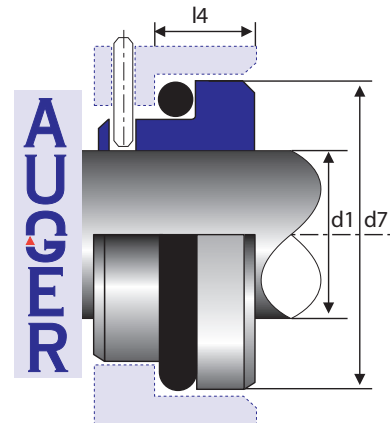

AG-DIN-INK

d1	d7	l4
10	21	7
11		
12	23	7
13		
14	25	7
15		
16	27	7
17		
18	33	10
19		
20	35	10
22	37	10
24	39	10
25	40	10
28	43	10
30	45	10
32	48	10
33	48	10
35	50	10
38	56	13
40	58	13
43	61	13
45	63	13
48	66	13
50	70	14
53	73	14
55	75	14
58	78	14
60	80	14
65	85	14
68	90	16
70	92	16
75	97	16
80	105	18
85	110	18
90	115	18
95	120	18
100	125	18

d1	d7	l4
20	35,00	10,00
22	37,00	10,00
24	39,00	10,00
25	40,00	10,00
28	43,00	10,00
30	45,00	10,00
32	48,00	10,00
33	48,00	10,00
35	50,00	10,00
38	56,00	11,00
40	58,00	11,00
43	61,00	11,00
45	63,00	11,00
48	66,00	11,00
50	70,00	13,00
53	73,00	13,00
55	75,00	13,00
58	78,00	13,00
60	80,00	13,00
63	83,00	13,00
65	85,00	13,00
68	90,00	15,00
70	92,00	15,00
75	97,00	15,00
80	105,00	15,50
85	110,00	15,50
90	115,00	15,50
95	120,00	15,50
100	125,00	15,50

AUGER_{N.V.}

Kemelbeekstraat 30 - 2460 TIELEN - Belgium

T +32 (0)14 86 03 55 E info@auger.be W www.auger.be